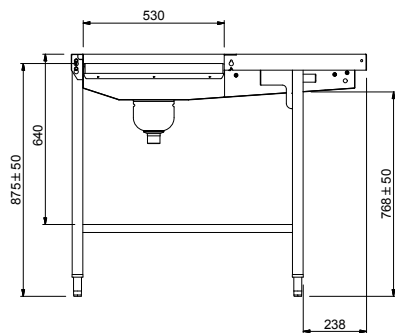

Informazioni chiave

Dimensioni esterne,
larghezza:

865258 (HSMSS4RL) 2130 mm

Dimensioni esterne,
profondità:

1110 mm

Dimensioni esterne, altezza:

910 mm

Peso netto:

52 kg

Regolazione altezza:

50/50 mm

Movimento cestello

Da destra a sinistra

Materiale vasca

AISI 304 - EN 1.4301

Tipo di rulli

Lungo

D = Scarico acqua